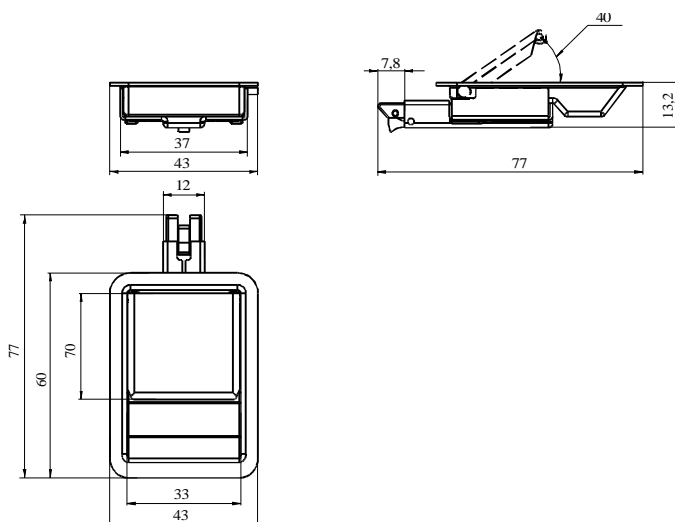

ЗАЩЕЛКА МЕБЕЛЬНАЯ (ИАРС.325843.001-010)

Защелка обеспечивает надежную фиксацию мебельных дверей при минимальном усилии.

- Ø Удобство
- Ø Надежность
- Ø Декоративное покрытие – по желанию клиента
- Ø Эргономичность
- Ø Простота монтажа
- Ø Материал – нержавеющая сталь
- Ø Масса 0.05кг

ГАБАРИТНЫЕ РАЗМЕРЫ, мм

РУЧКА ДВЕРНАЯ (ИАРС.325881.001)

Двухсторонняя дверная ручка устанавливается в двери толщиной не менее 22 мм.

- Ø Удобство
- Ø Надежность
- Ø Полированная наружная поверхность
- Ø Декоративное покрытие – по желанию клиента
- Ø Эргономичность
- Ø Простота монтажа
- Ø Материал – алюминиевый сплав
- Ø Масса 0.12кг

ГАБАРИТНЫЕ РАЗМЕРЫ, мм